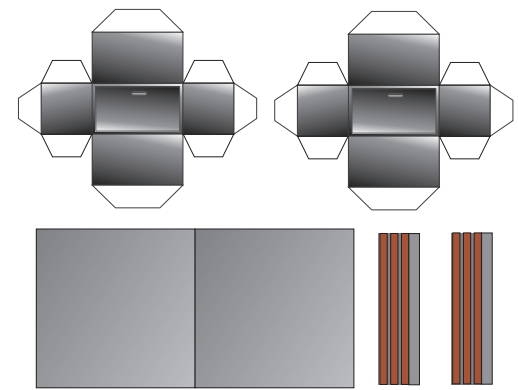

Die Pantographen hatten hier keinen Platz mehr!!!!

“Krokodil” Baureihe 6/8 der Schweizerischen Bundesbahn.

Vorbildähnlicher Nachbau im Maßstab 1:87 © 2001 by Martin Weger · <http://www.martin-weger.de>

"Krokodil" Baureihe 6/8 der Schweizerischen Bundesbahn.

Vorbildähnlicher Nachbau im Maßstab 1:87 © 2001 by Martin Weger · <http://www.martin-weger.de>