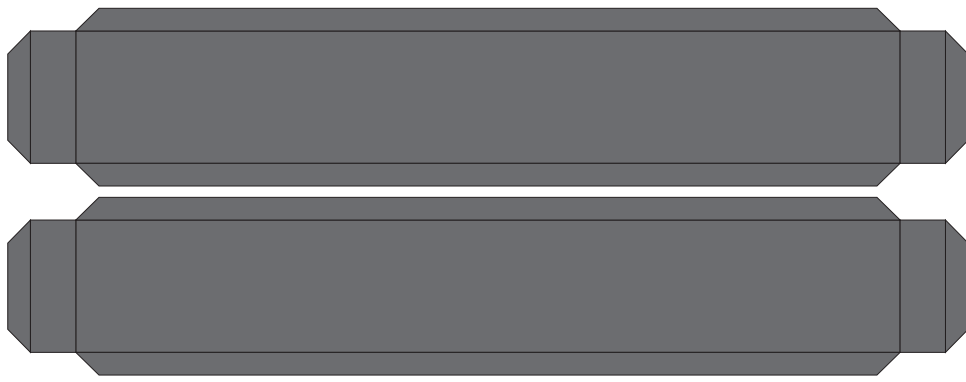

Die Pantographen hatten hier keinen Platz mehr!!!!

“Krokodil” Baureihe 6/8 der Schweizerischen Bundesbahn.

Vorbildähnlicher Nachbau im Maßstab 1:87 © 2001 by Martin Weger · <http://www.martin-weger.de>

"Krokodil" Baureihe 6/8 der Schweizerischen Bundesbahn.

Vorbildähnlicher Nachbau im Maßstab 1:87 © 2001 by Martin Weger · <http://www.martin-weger.de>