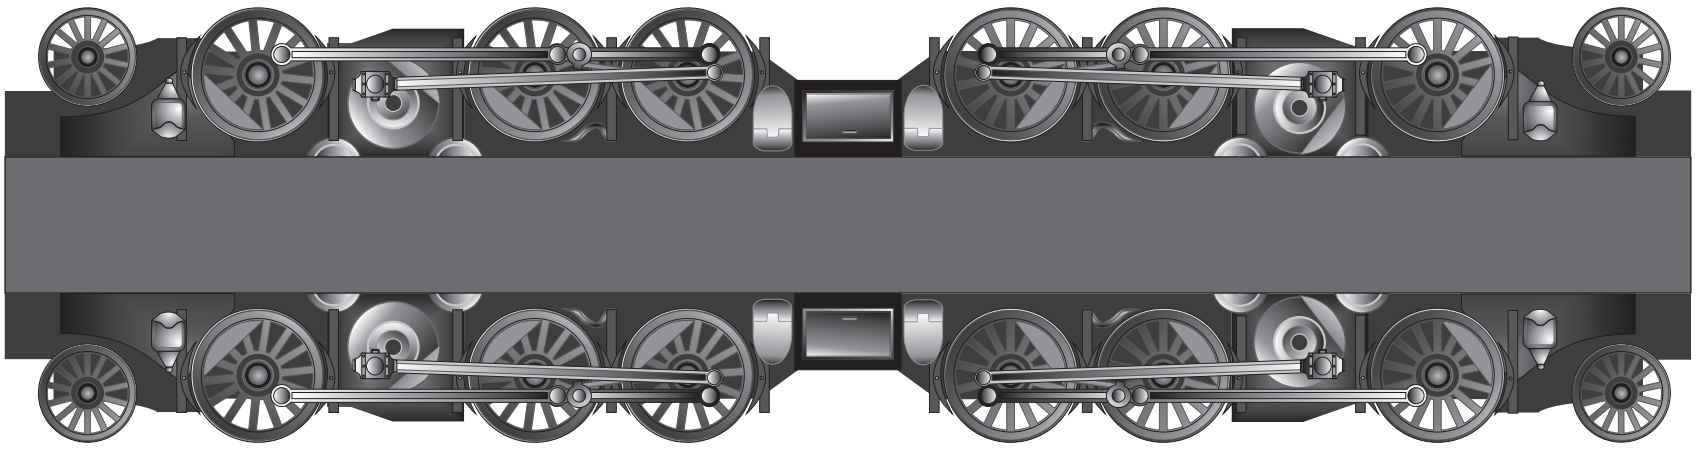

Die Pantographen hatten hier keinen Platz mehr!!!!

“Krokodil” Baureihe 6/8 der Schweizerischen Bundesbahn.

Vorbildähnlicher Nachbau im Maßstab 1:87 © 2001 by Martin Weger · <http://www.martin-weger.de>

"Krokodil" Baureihe 6/8 der Schweizerischen Bundesbahn.

Vorbildähnlicher Nachbau im Maßstab 1:87 © 2001 by Martin Weger · <http://www.martin-weger.de>