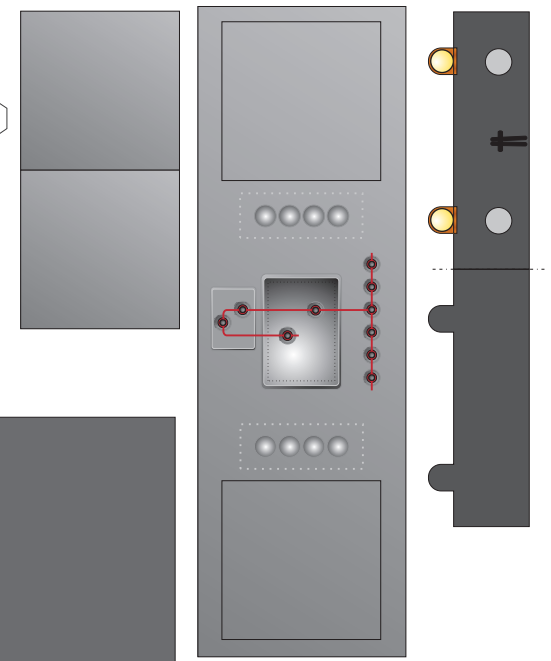

Die Pantographen hatten hier keinen Platz mehr!!!!

“Krokodil” Baureihe 6/8 der Schweizerischen Bundesbahn.

Vorbildähnlicher Nachbau im Maßstab 1:87 © 2001 by Martin Weger · <http://www.martin-weger.de>

"Krokodil" Baureihe 6/8 der Schweizerischen Bundesbahn.

Vorbildähnlicher Nachbau im Maßstab 1:87 © 2001 by Martin Weger · <http://www.martin-weger.de>