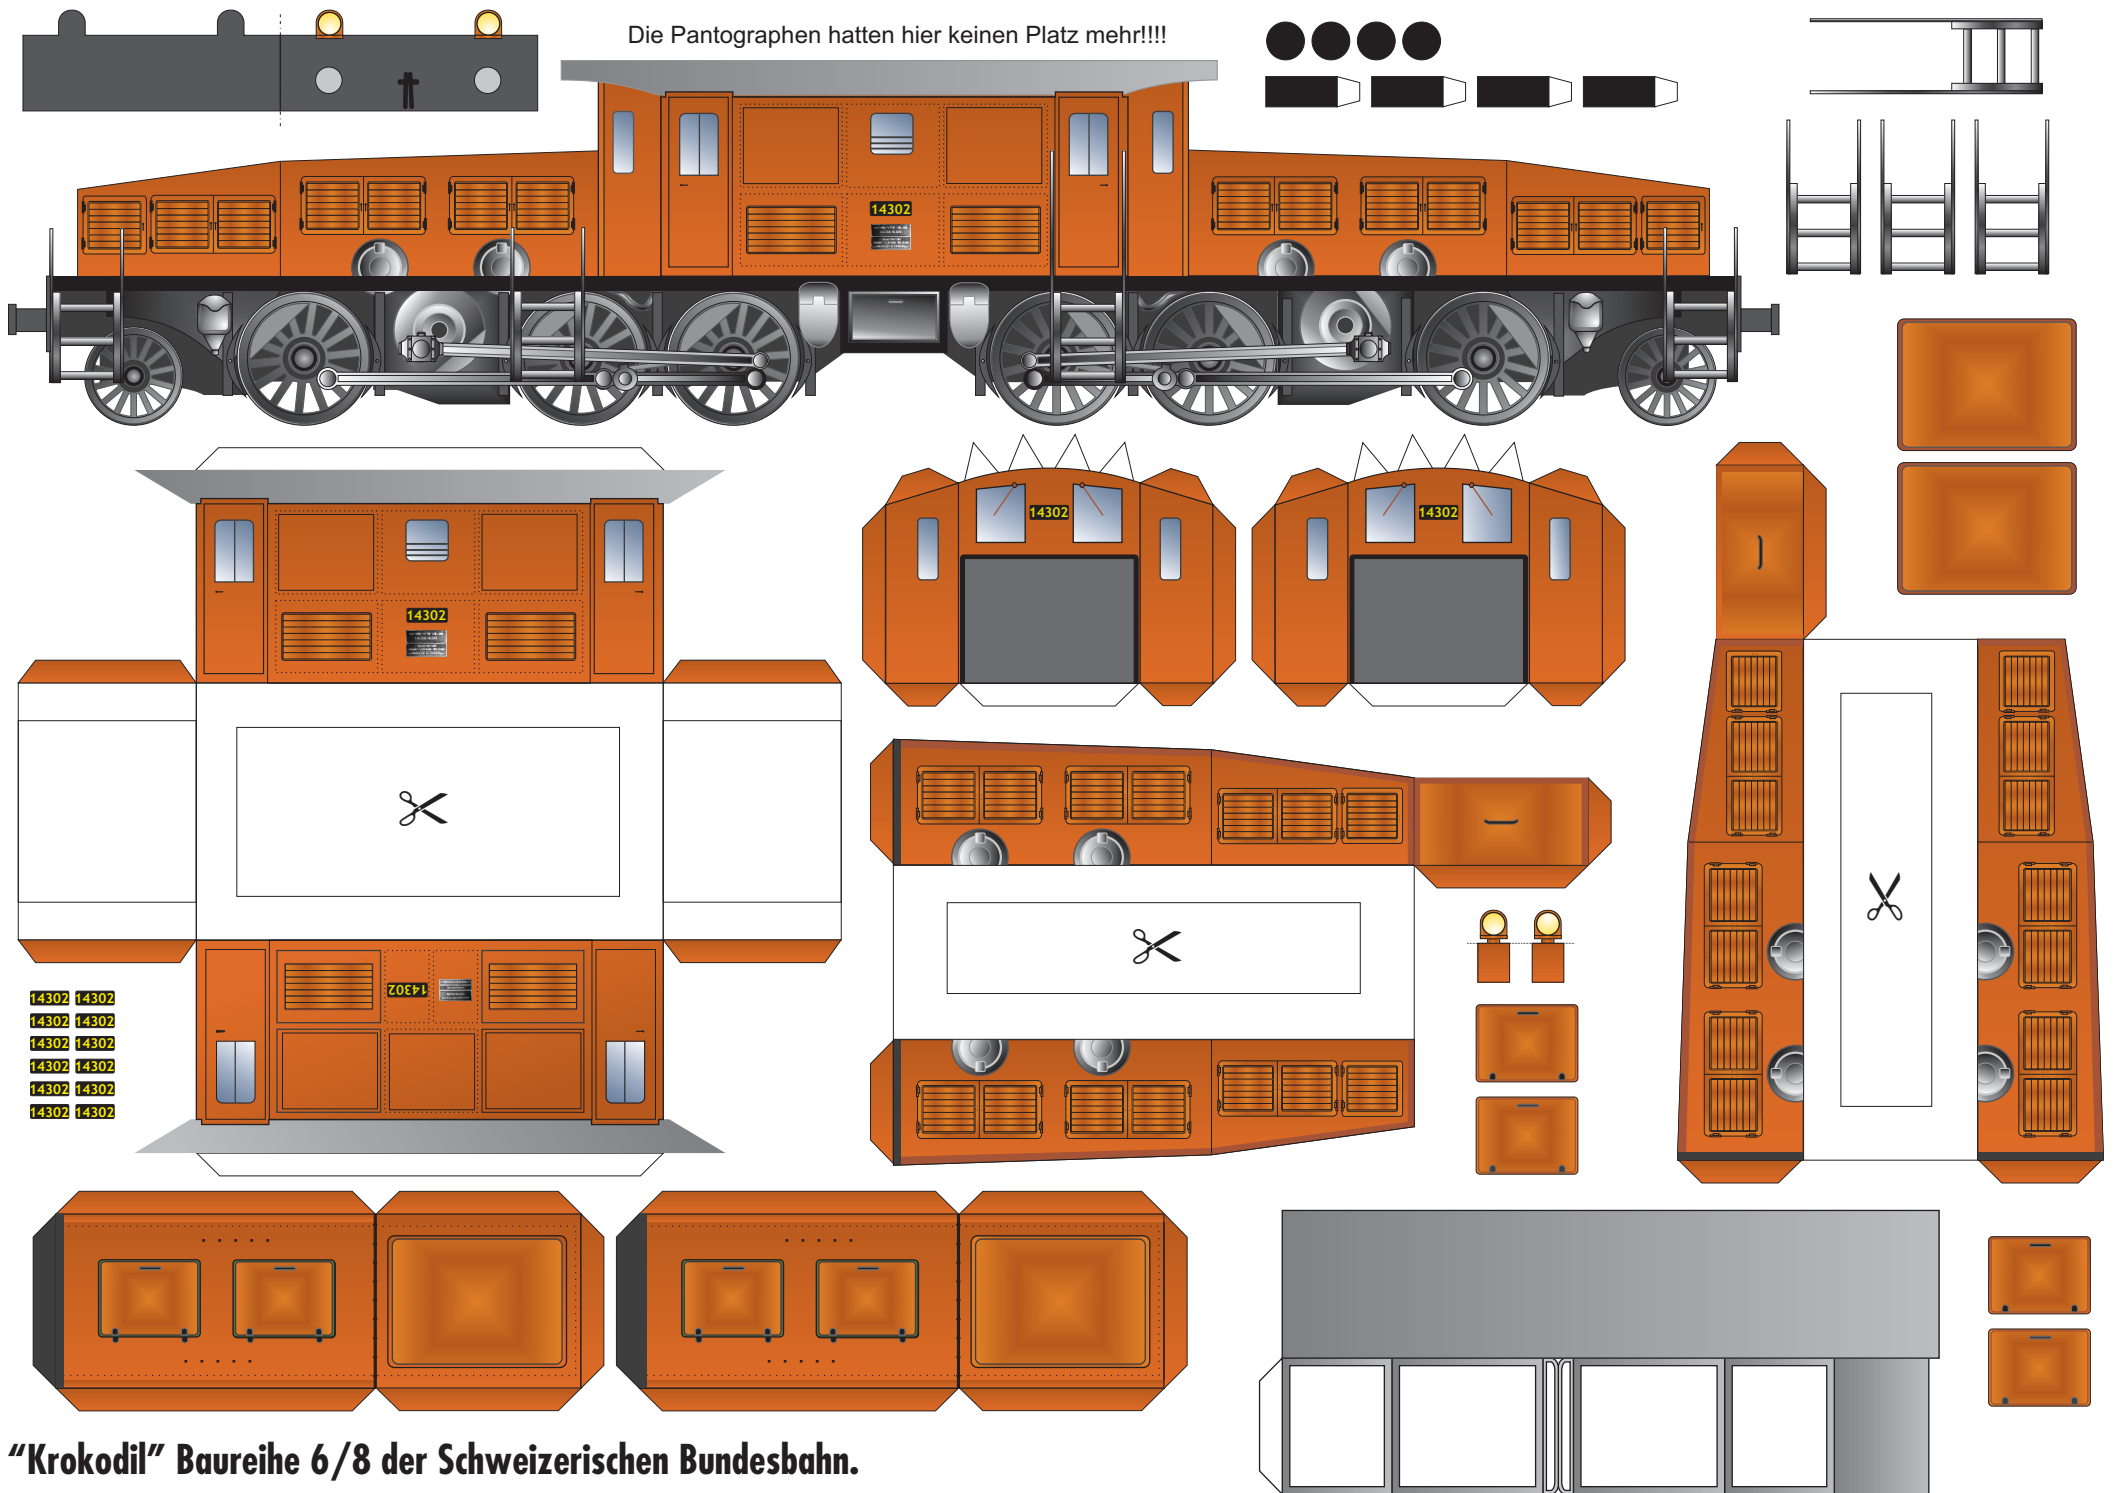

Die Pantographen hatten hier keinen Platz mehr!!!!

“Krokodil” Baureihe 6/8 der Schweizerischen Bundesbahn.

Vorbildähnlicher Nachbau im Maßstab 1:87 © 2001 by Martin Weger · <http://www.martin-weger.de>

"Krokodil" Baureihe 6/8 der Schweizerischen Bundesbahn.

Vorbildähnlicher Nachbau im Maßstab 1:87 © 2001 by Martin Weger · <http://www.martin-weger.de>